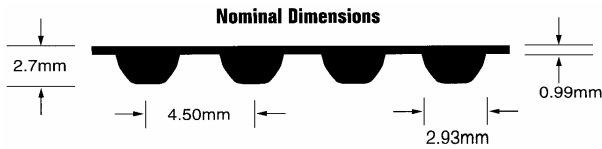

STS/STD ~ SUPER TORQUE METRIC TIMING BELTS (S4.5M)

Material: Neoprene

Type S4.5 M ~ Pitch 4.5 mm		LIST PRICE		
BELT NUMBER	NO. OF TEETH	9 mm Code 090	15 mm Code 150	25 mm Code 250
S4.5M 162	36	6.78	9.45	13.10
S4.5M 180	40	7.05	9.90	14.00
S4.5M 198	44	7.25	10.35	15.00
S4.5M 203	45	7.40	10.50	15.40
S4.5M 225	50	7.55	11.10	16.20
S4.5M 239	53	7.90	11.75	17.10
S4.5M 252	56	8.25	12.35	18.10
S4.5M 257	57	8.40	12.60	18.30
S4.5M 275	61	8.85	13.00	19.20
S4.5M 279	62	8.90	13.20	19.40
S4.5M 284	63	9.10	13.45	19.65
S4.5M 293	65	9.15	13.50	19.90
S4.5M 297	66	9.25	13.60	20.00
S4.5M 315	70	9.35	13.80	20.20
S4.5M 324	72	9.40	13.95	20.40
S4.5M 329	73	9.45	14.00	20.60
S4.5M 333	74	9.50	14.10	20.80
S4.5M 338	75	9.55	14.20	20.90
S4.5M 347	77	9.60	14.35	21.10
S4.5M 351	78	9.65	14.45	21.20
S4.5M 360	80	9.75	14.50	21.30
S4.5M 369	82	9.80	14.55	21.40
S4.5M 383	85	9.85	14.60	21.70
S4.5M 387	86	9.90	14.65	21.90
S4.5M 396	88	10.10	14.70	22.20
S4.5M 414	92	10.50	15.35	23.60
S4.5M 437	97	11.20	16.70	24.80
S4.5M 441	98	11.35	16.80	25.10
S4.5M 450	100	11.95	17.20	25.60
S4.5M 454	103	12.00	17.70	26.00
S4.5M 468	104	12.05	17.80	26.10
S4.5M 482	107	12.20	17.90	26.20
S4.5M 486	108	12.25	18.00	26.30
S4.5M 491	109	12.30	18.15	26.50
S4.5M 500	111	12.35	18.25	26.70
S4.5M 504	112	12.50	18.40	26.90
S4.5M 513	114	12.60	18.60	27.10
S4.5M 518	115	12.70	18.70	27.50
S4.5M 558	124	12.85	19.25	28.70
S4.5M 563	125	12.90	19.30	28.80
S4.5M 567	126	13.00	19.40	29.00
S4.5M 612	136	13.50	19.90	30.10
S4.5M 617	137	13.60	20.10	30.40
S4.5M 630	140	13.85	20.50	31.10
S4.5M 653	145	14.10	20.90	31.50
S4.5M 675	150	14.45	21.30	32.00
S4.5M 711	158	14.60	21.80	32.40
S4.5M 729	162	14.80	22.10	32.70
S4.5M 738	164	14.95	22.30	33.10
S4.5M 801	178	15.70	23.80	35.20
S4.5M 864	192	16.95	24.50	36.00
S4.5M 905	201	17.70	25.00	36.50
S4.5M 932	207	18.30	25.50	37.20
S4.5M 950	211	18.65	26.00	37.80
S4.5M 1031	229	19.40	27.10	40.30
S4.5M 1350	300	25.40	35.60	52.70
S4.5M 2111	469	33.80	50.30	74.50