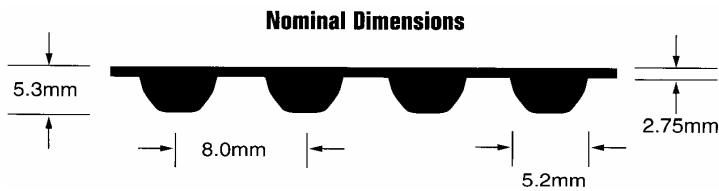

STS/STD ~ SUPER TORQUE METRIC TIMING BELTS (S8M)

Material: Neoprene

Type S8 M ~ Pitch 8 mm		LIST PRICE			
BELT NUMBER	NO. OF TEETH	20 mm Code 200	30 mm Code 300	50 mm Code 500	85 mm Code 850
S8M 328	41	21.40	32.10	52.60	85.60
S8M 376	47	22.40	33.50	56.00	96.20
S8M 384	48	22.90	34.20	57.20	98.30
S8M 400	50	23.60	35.10	58.60	99.90
S8M 424	53	24.40	36.20	60.10	102.50
S8M 440	55	24.80	36.70	61.10	104.10
S8M 456	57	25.10	37.50	62.30	106.10
S8M 480	60	25.60	38.40	63.70	108.60
S8M 496	62	26.50	39.80	66.00	111.60
S8M 512	64	27.40	41.10	68.10	114.60
S8M 520	65	27.70	41.60	68.90	115.90
S8M 560	70	29.10	43.40	72.20	121.70
S8M 584	73	29.60	44.20	73.40	124.70
S8M 600	75	30.00	44.80	74.10	126.90
S8M 632	79	31.20	46.50	77.50	133.10
S8M 640	80	31.50	47.00	78.30	134.90
S8M 656	82	32.60	49.00	80.80	139.00
S8M 672	84	33.10	49.40	81.80	140.10
S8M 680	85	33.20	49.60	82.40	140.70
S8M 712	89	34.00	50.30	84.40	142.50
S8M 720	90	34.20	50.60	84.90	143.00
S8M 728	91	34.50	51.00	85.60	144.60
S8M 760	95	35.80	52.70	88.50	150.20
S8M 800	100	36.30	54.70	91.00	156.20
S8M 824	103	37.05	55.50	92.30	158.00
S8M 840	105	37.50	56.20	93.30	159.30
S8M 848	106	37.80	56.40	93.70	161.60
S8M 880	110	38.60	57.50	95.50	162.30
S8M 888	111	39.00	58.10	96.40	163.70
S8M 896	112	39.50	58.70	97.40	165.20
S8M 920	115	40.60	60.10	100.20	169.40
S8M 944	118	41.10	61.00	101.60	172.80
S8M 960	120	41.40	61.60	102.50	175.50
S8M 976	122	42.20	62.70	104.50	177.60
S8M 984	123	42.30	62.80	104.90	178.00
S8M 1000	125	43.00	63.70	106.60	180.60
S8M 1032	129	44.10	65.50	108.90	184.60
S8M 1040	130	44.40	66.00	109.60	185.60
S8M 1056	132	45.00	67.00	111.60	189.70
S8M 1080	135	45.60	68.00	113.20	191.40
S8M 1096	137	46.10	68.60	114.20	192.60
S8M 1120	140	46.70	69.70	115.60	198.90
S8M 1128	141	46.90	70.00	116.10	199.40
S8M 1136	142	47.00	70.10	116.50	199.90
S8M 1152	144	47.60	71.00	118.70	201.90
S8M 1160	145	47.80	71.40	119.70	202.90
S8M 1184	148	48.70	72.60	121.00	205.90
S8M 1192	149	49.10	73.00	121.30	206.90
S8M 1200	150	49.40	73.50	121.70	208.00
S8M 1216	152	49.80	74.40	122.70	209.00
S8M 1224	153	50.10	74.80	124.80	211.00