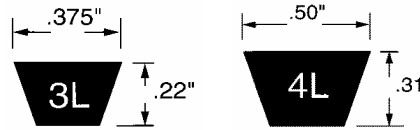

FHP V-belts are measured on the outside circumference (Example 4L400 = 40" OD)

V-BELT NO.	LIST PRICE	V-BELT NO.	LIST PRICE	V-BELT NO.	LIST PRICE	V-BELT NO.	LIST PRICE
3L200DWK	7.20	3L290DWK	7.35	3L380DWK	8.20	3L470DWK	9.90
3L210DWK	7.20	3L300DWK	7.35	3L390DWK	8.45	3L480DWK	10.10
3L220DWK	7.20	3L310DWK	7.45	3L400DWK	8.60	3L490DWK	10.25
3L230DWK	7.20	3L320DWK	7.50	3L410DWK	8.80	3L500DWK	10.40
3L240DWK	7.20	3L330DWK	7.55	3L420DWK	9.00		
3L250DWK	7.20	3L340DWK	7.60	3L430DWK	9.05		
3L260DWK	7.20	3L350DWK	7.65	3L440DWK	9.30		
3L270DWK	7.20	3L360DWK	7.75	3L450DWK	9.50		
3L280DWK	7.20	3L370DWK	8.00	3L460DWK	9.75		

5L Outside Length minus 3" equals inside length

* © Registered Trademark of Dupont